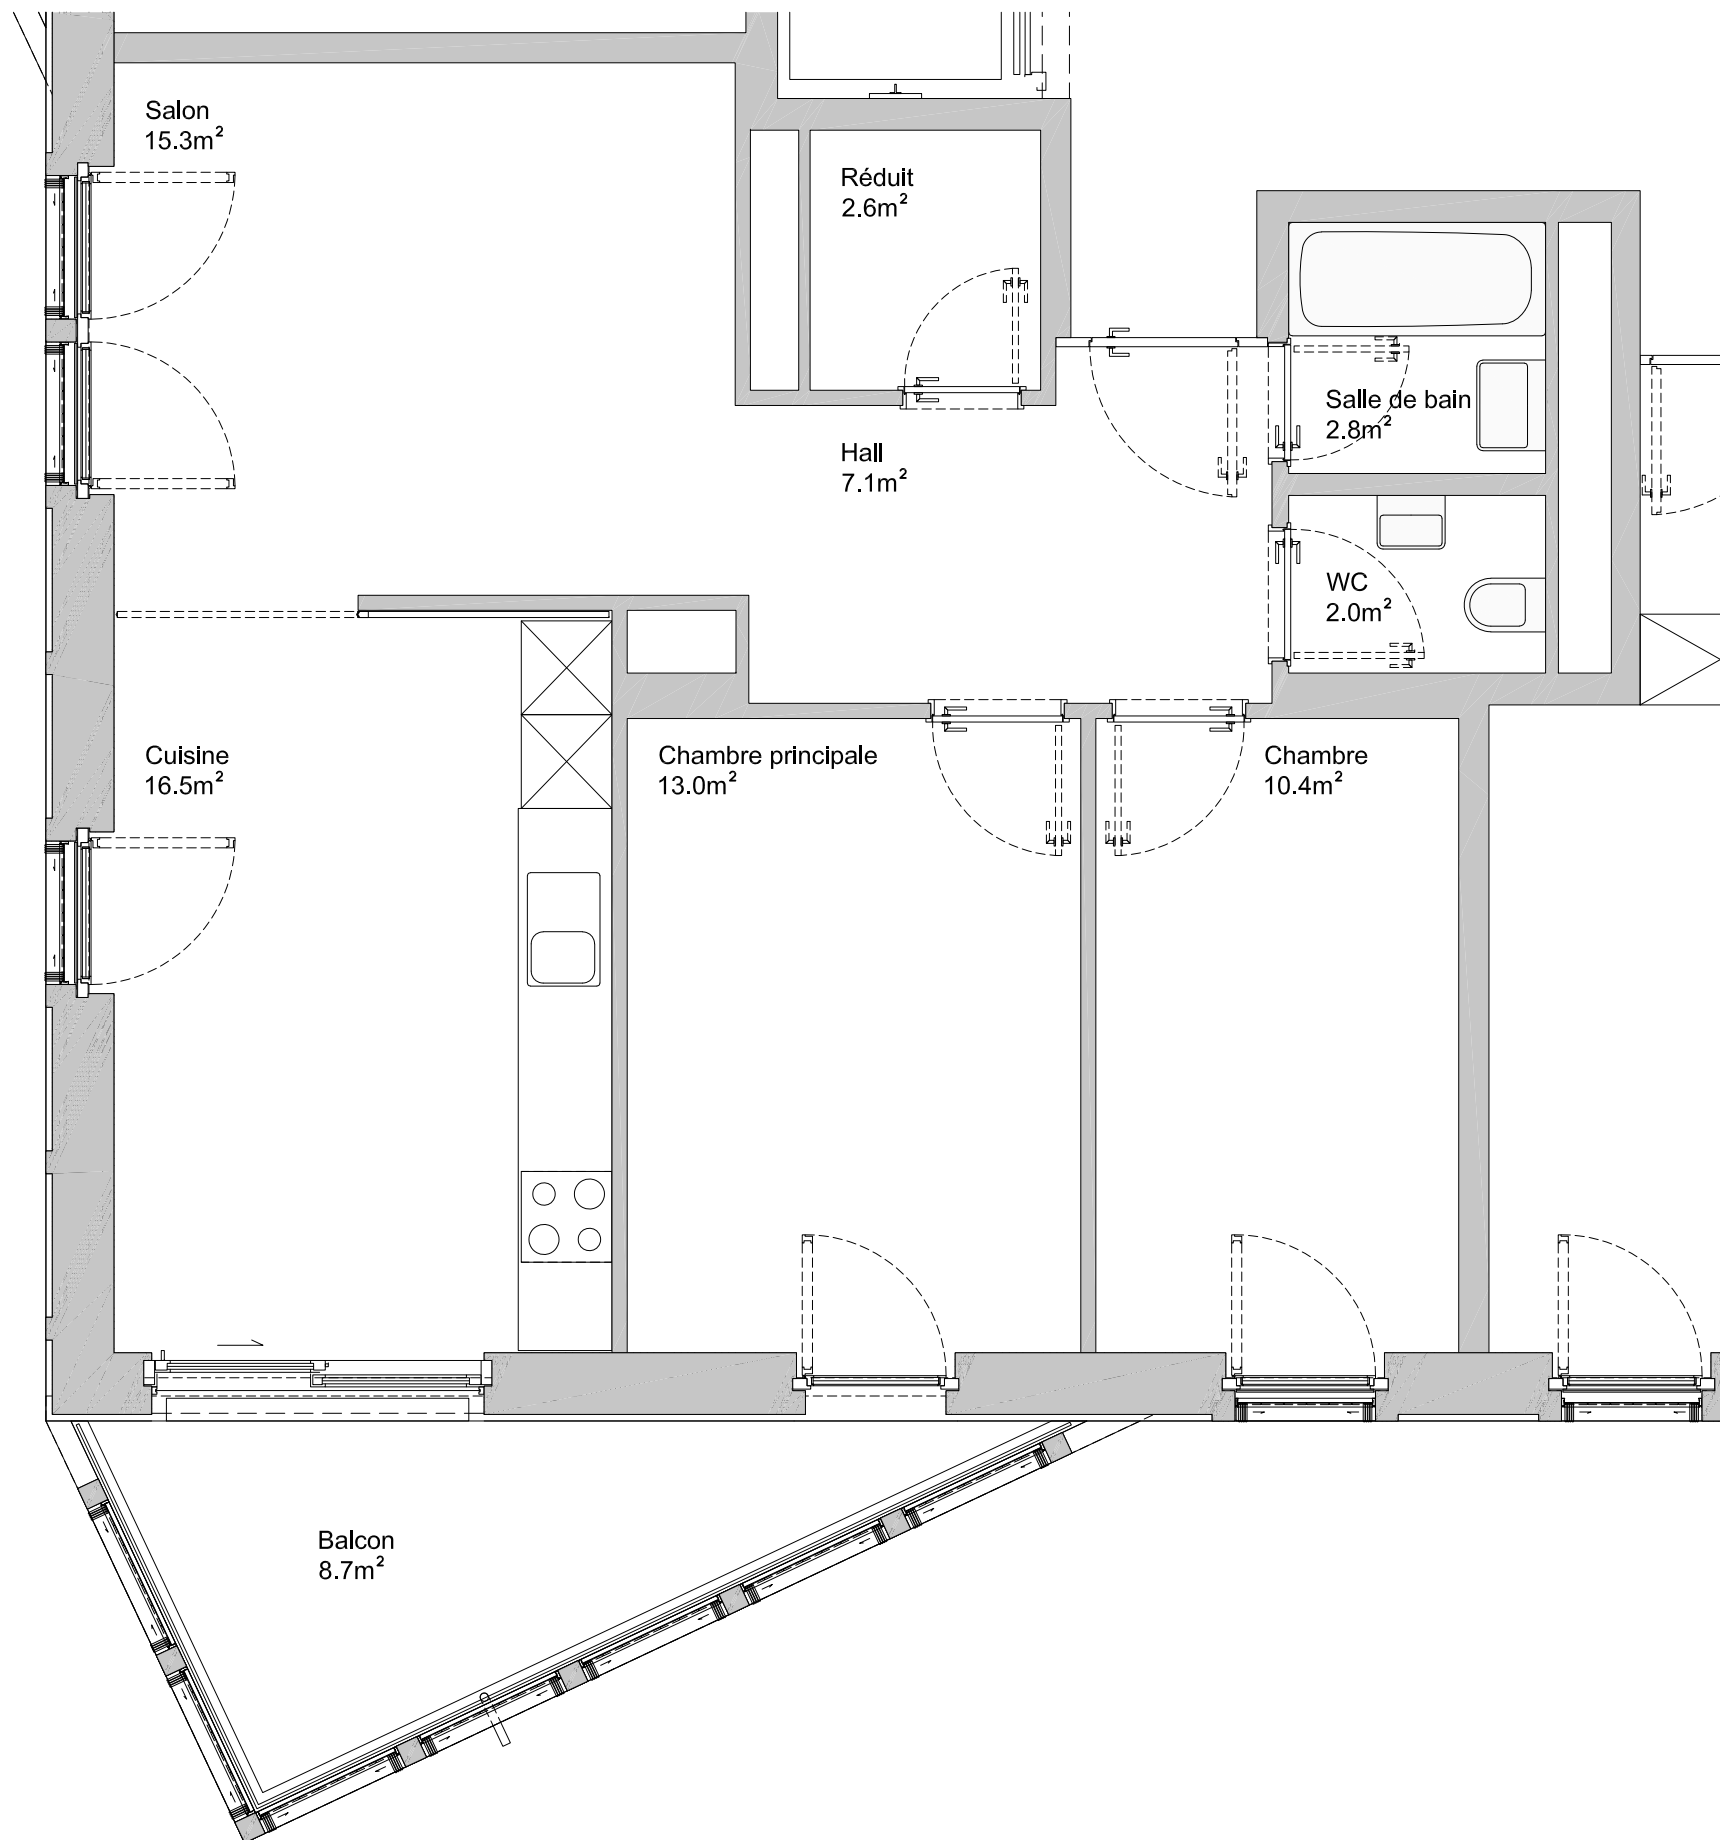

# Rue des Maraîchers 6 1205 Genève

Appartement : 71  
Pièces : 4 pièces  
Surface utile : 69,7 m<sup>2</sup>  
Etage : 7e

**HOSPICE GÉNÉRAL**  
<https://www.hospicegeneral.ch/fr>  
Cours de Rive 12, 1204 Genève