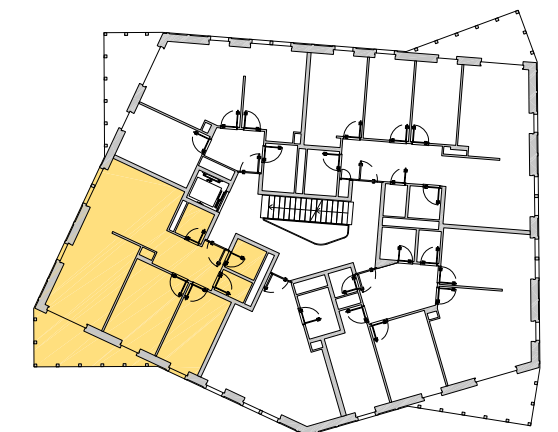

# Rue des Maraîchers 6 1205 Genève

Appartements : 12, 22, 32, 42, 52, 62  
 Pièces : 4 pièces  
 Surface utile : 69,7 m<sup>2</sup>  
 Étages : 1er, 2e, 3e, 4e, 5e, 6e

**HOSPICE GÉNÉRAL**  
<https://www.hospicegeneral.ch/fr>  
 Cours de Rive 12, 1204 Genève