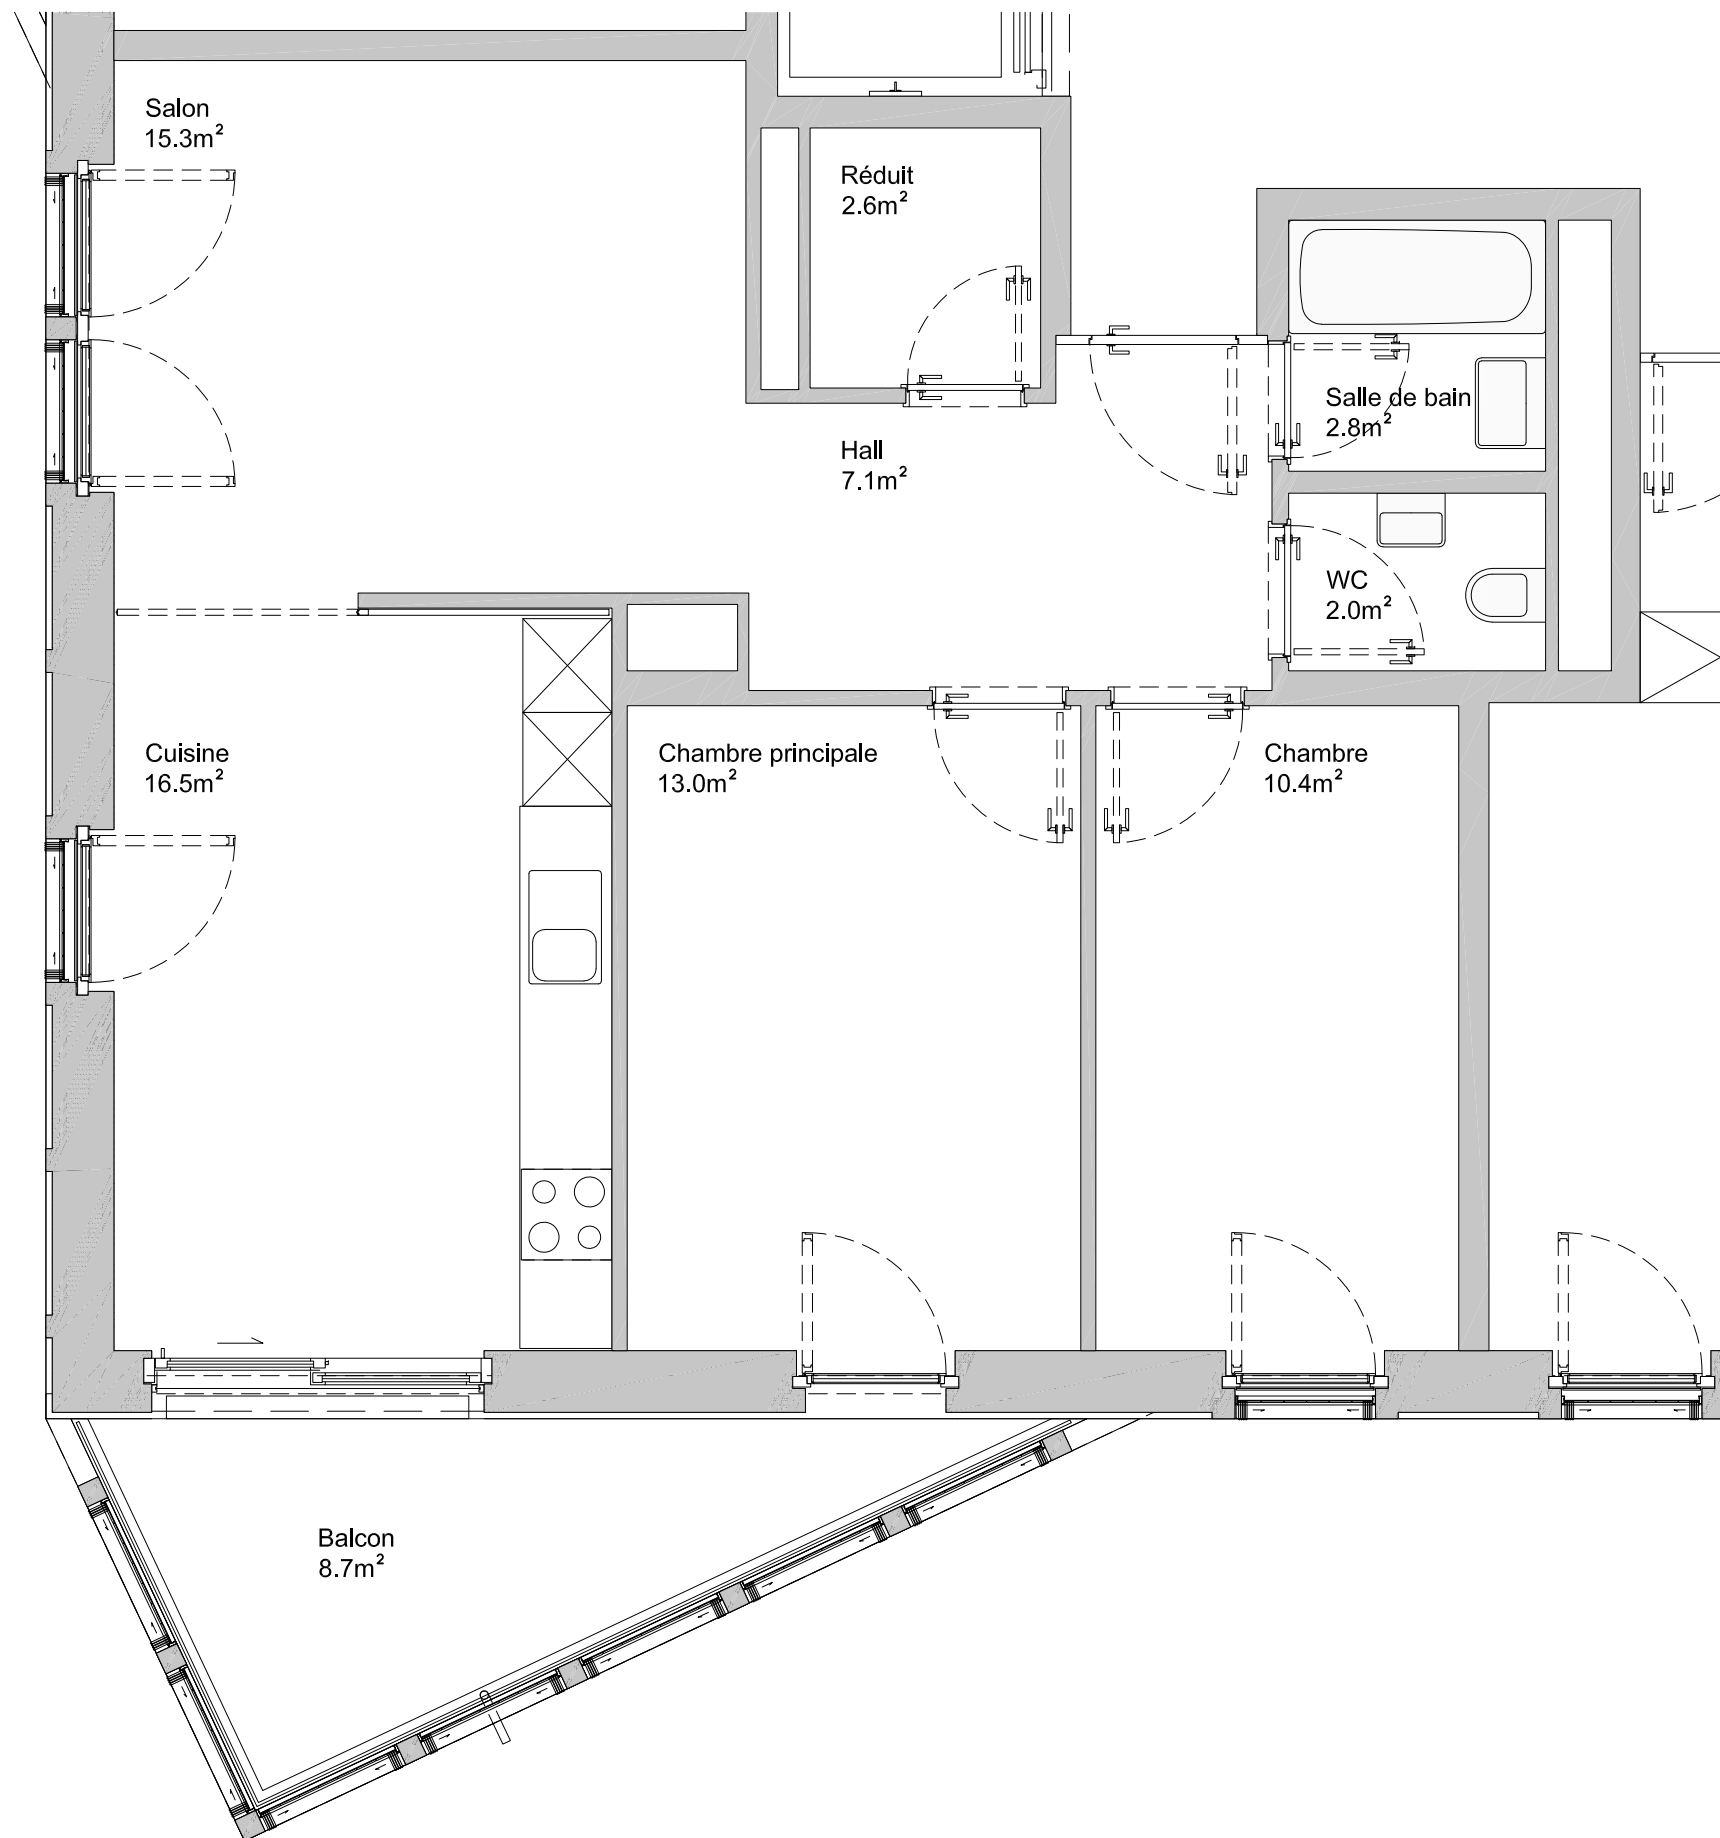

# Rue des Maraîchers 6 1205 Genève

Appartements : 12, 22, 32, 42, 52, 62  
 Pièces : 4 pièces  
 Surface utile : 69,7 m<sup>2</sup>  
 Étages : 1er, 2e, 3e, 4e, 5e, 6e

**HOSPICE GÉNÉRAL**  
<https://www.hospicegeneral.ch/fr>  
 Cours de Rive 12, 1204 Genève