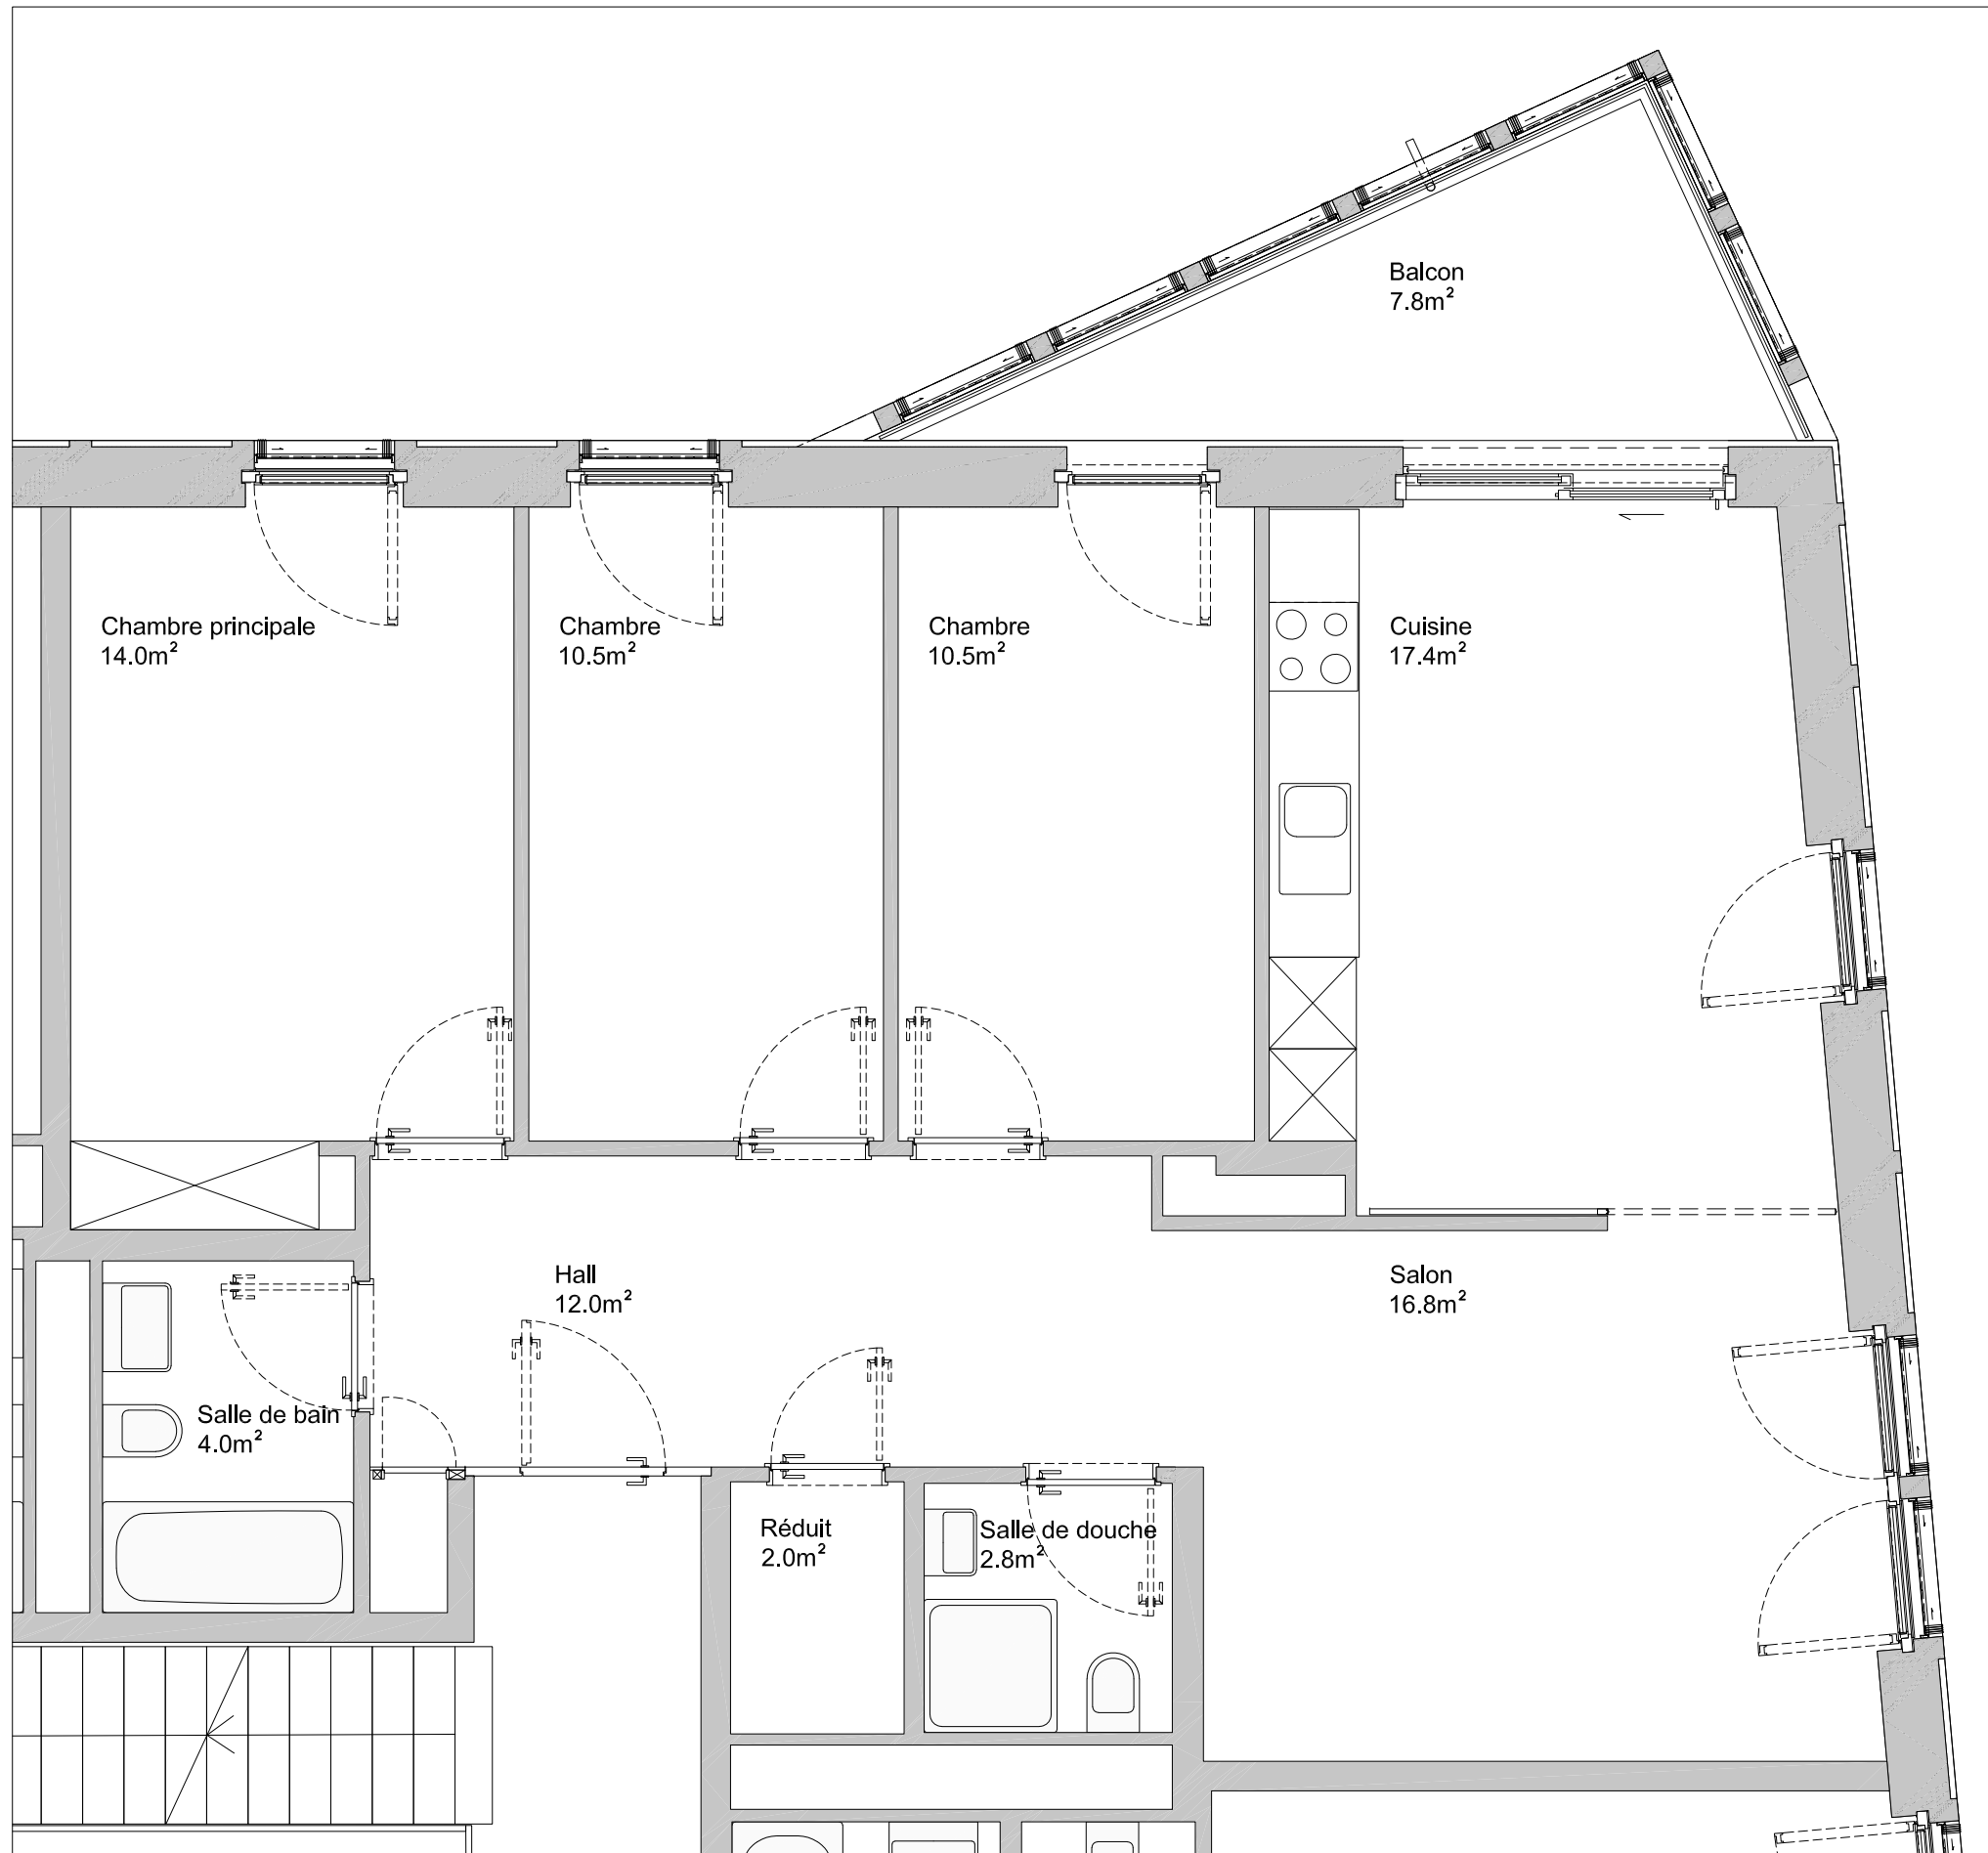

Rue des Maraîchers 6 1205 Genève

Appartements : 15, 25, 35, 45, 55, 65
 Pièces : 5 pièces
 Surface utile : 90,0 m²
 Étages : 1er, 2e, 3e, 4e, 5e, 6e

HOSPICE GÉNÉRAL
<https://www.hospicegeneral.ch/fr>
 Cours de Rive 12, 1204 Genève