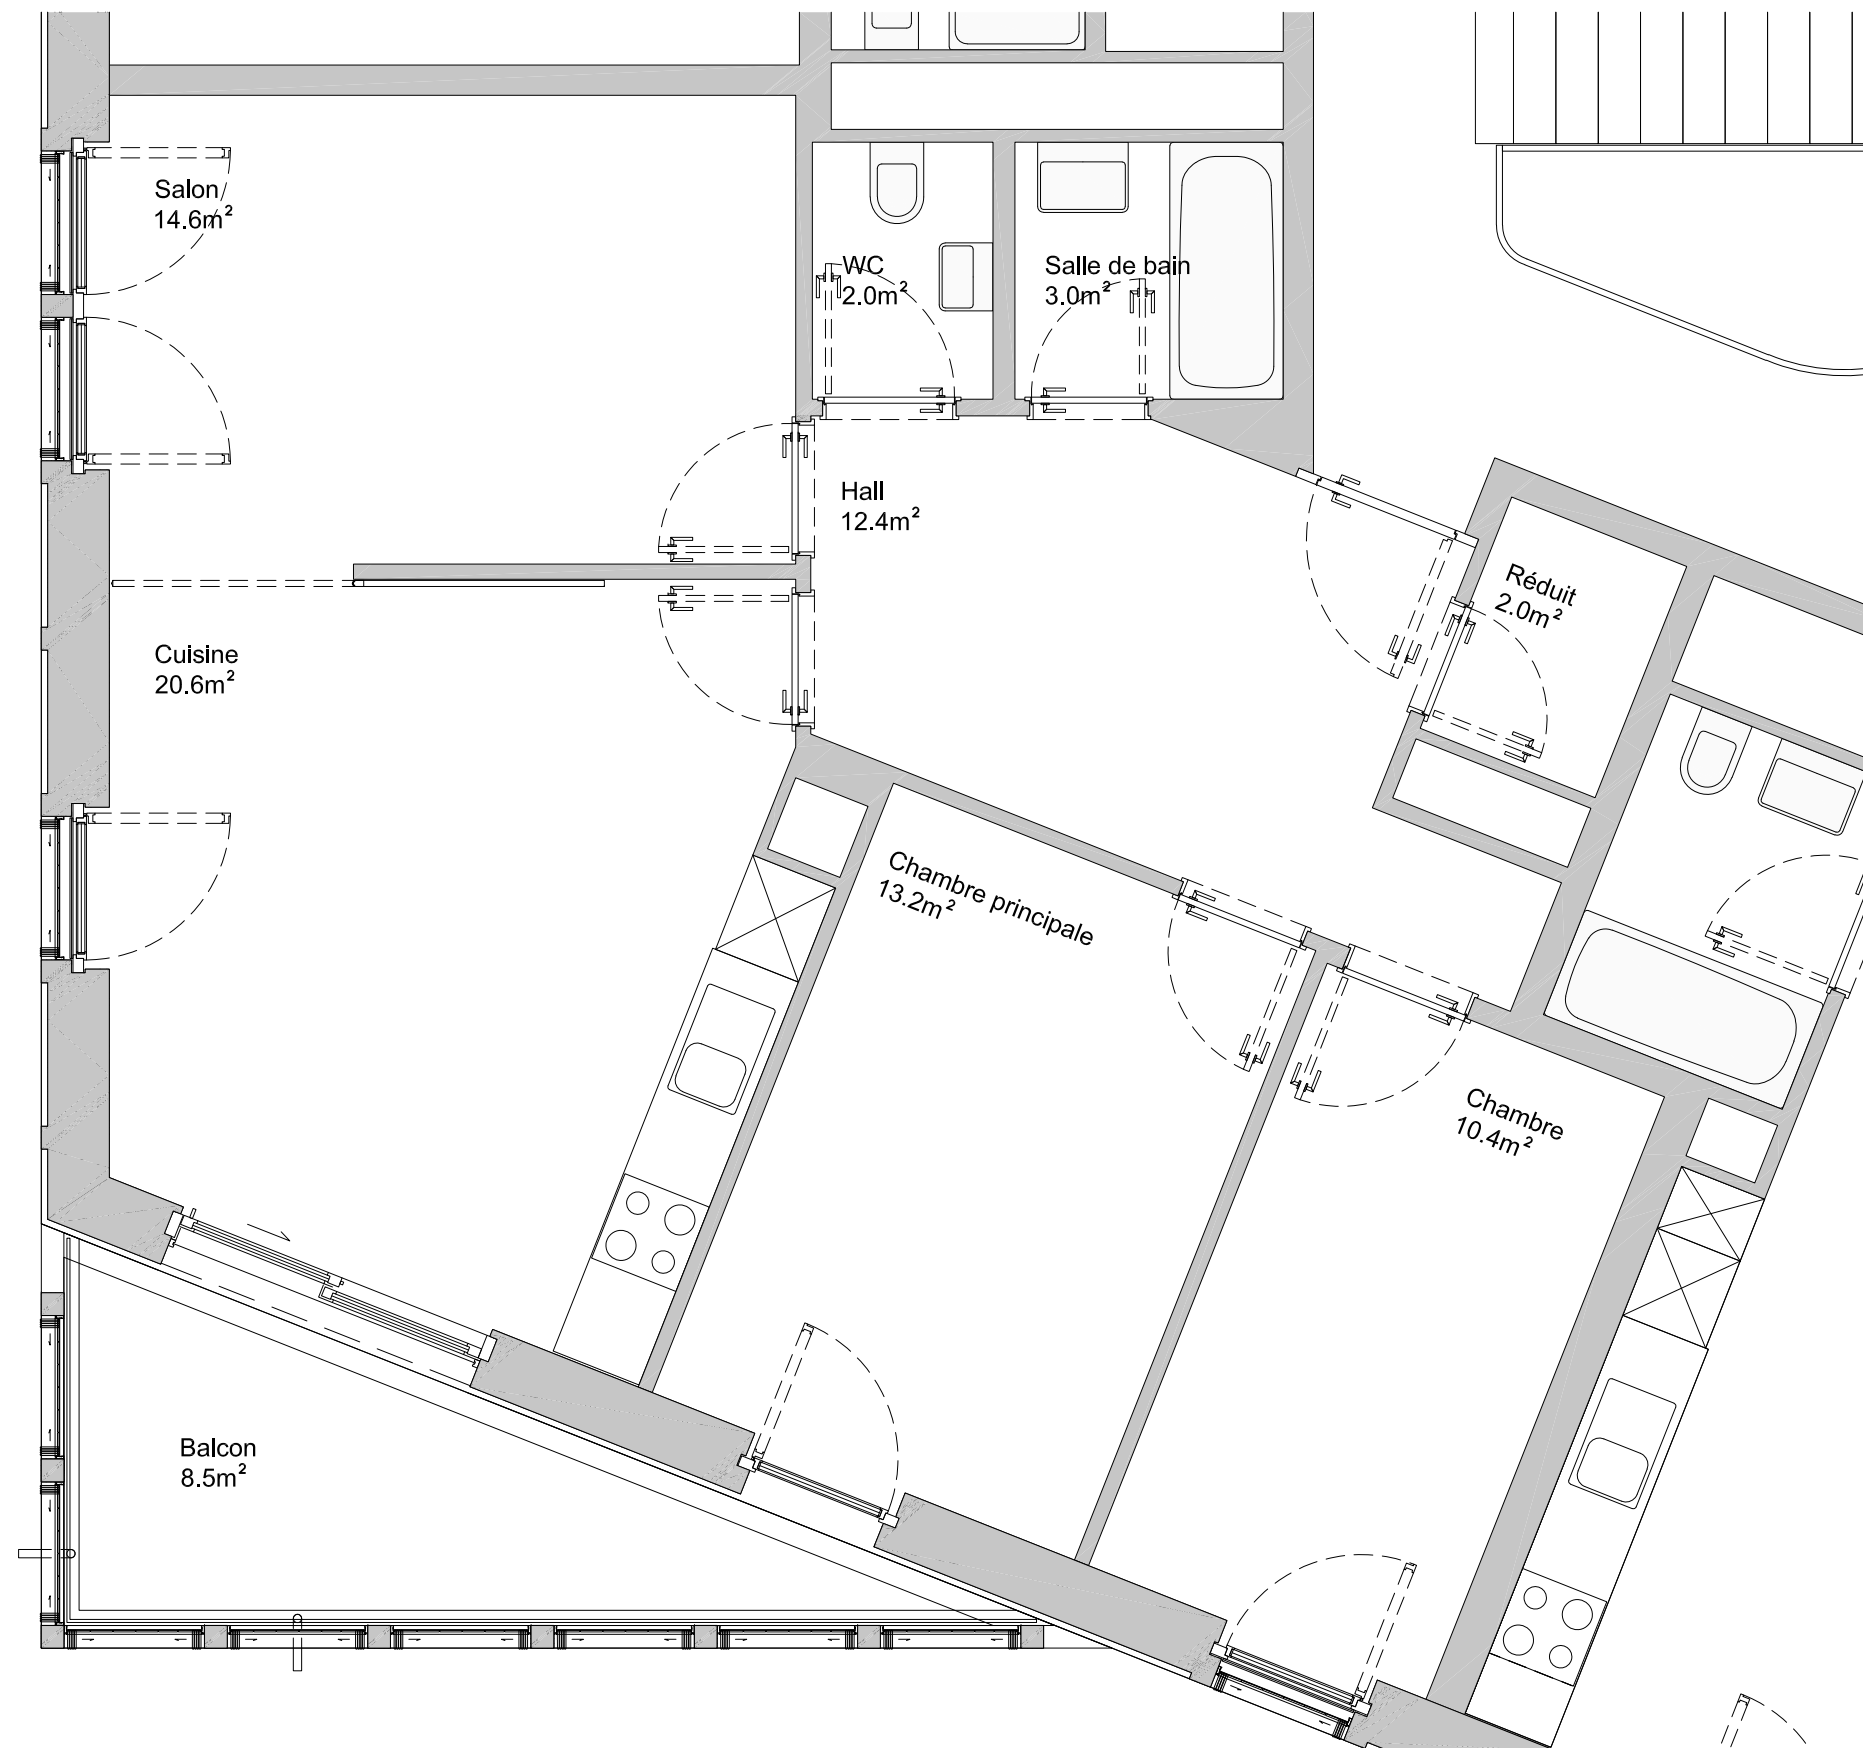

Rue des Maraîchers 4 1205 Genève

Appartements : 14, 24, 34, 44, 54, 64
 Pièces : 4,5 pièces
 Surface utile : 78,2 m²
 Étages : 1er, 2e, 3e, 4e, 5e, 6e

Echelle graphique, ne constitue pas un document contractuel

Consortium architectes DL-LP
 dl-c, designlab-construction sa EPFL / FAS / SIA
 lopes & périnet-marquet architectes EPFL Sàrl

Format : A3
 Date : 25.10.2022
 Indice : -

HOSPICE GÉNÉRAL
<https://www.hospicegeneral.ch/fr>
 Cours de Rive 12, 1204 Genève