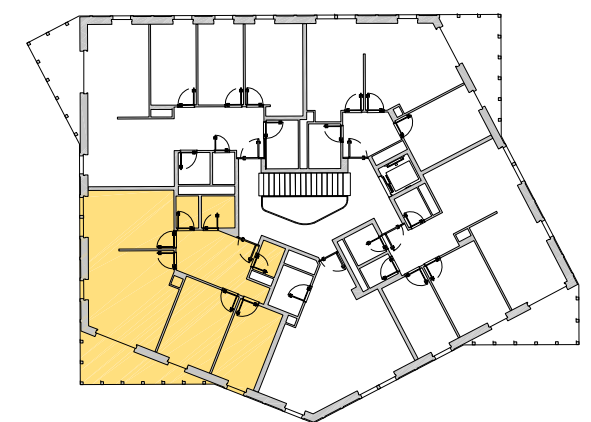

Rue des Maraîchers 4 1205 Genève

Appartements : 14, 24, 34, 44, 54, 64
 Pièces : 4,5 pièces
 Surface utile : 78,2 m²
 Étages : 1er, 2e, 3e, 4e, 5e, 6e

Echelle graphique, ne constitue pas un document contractuel