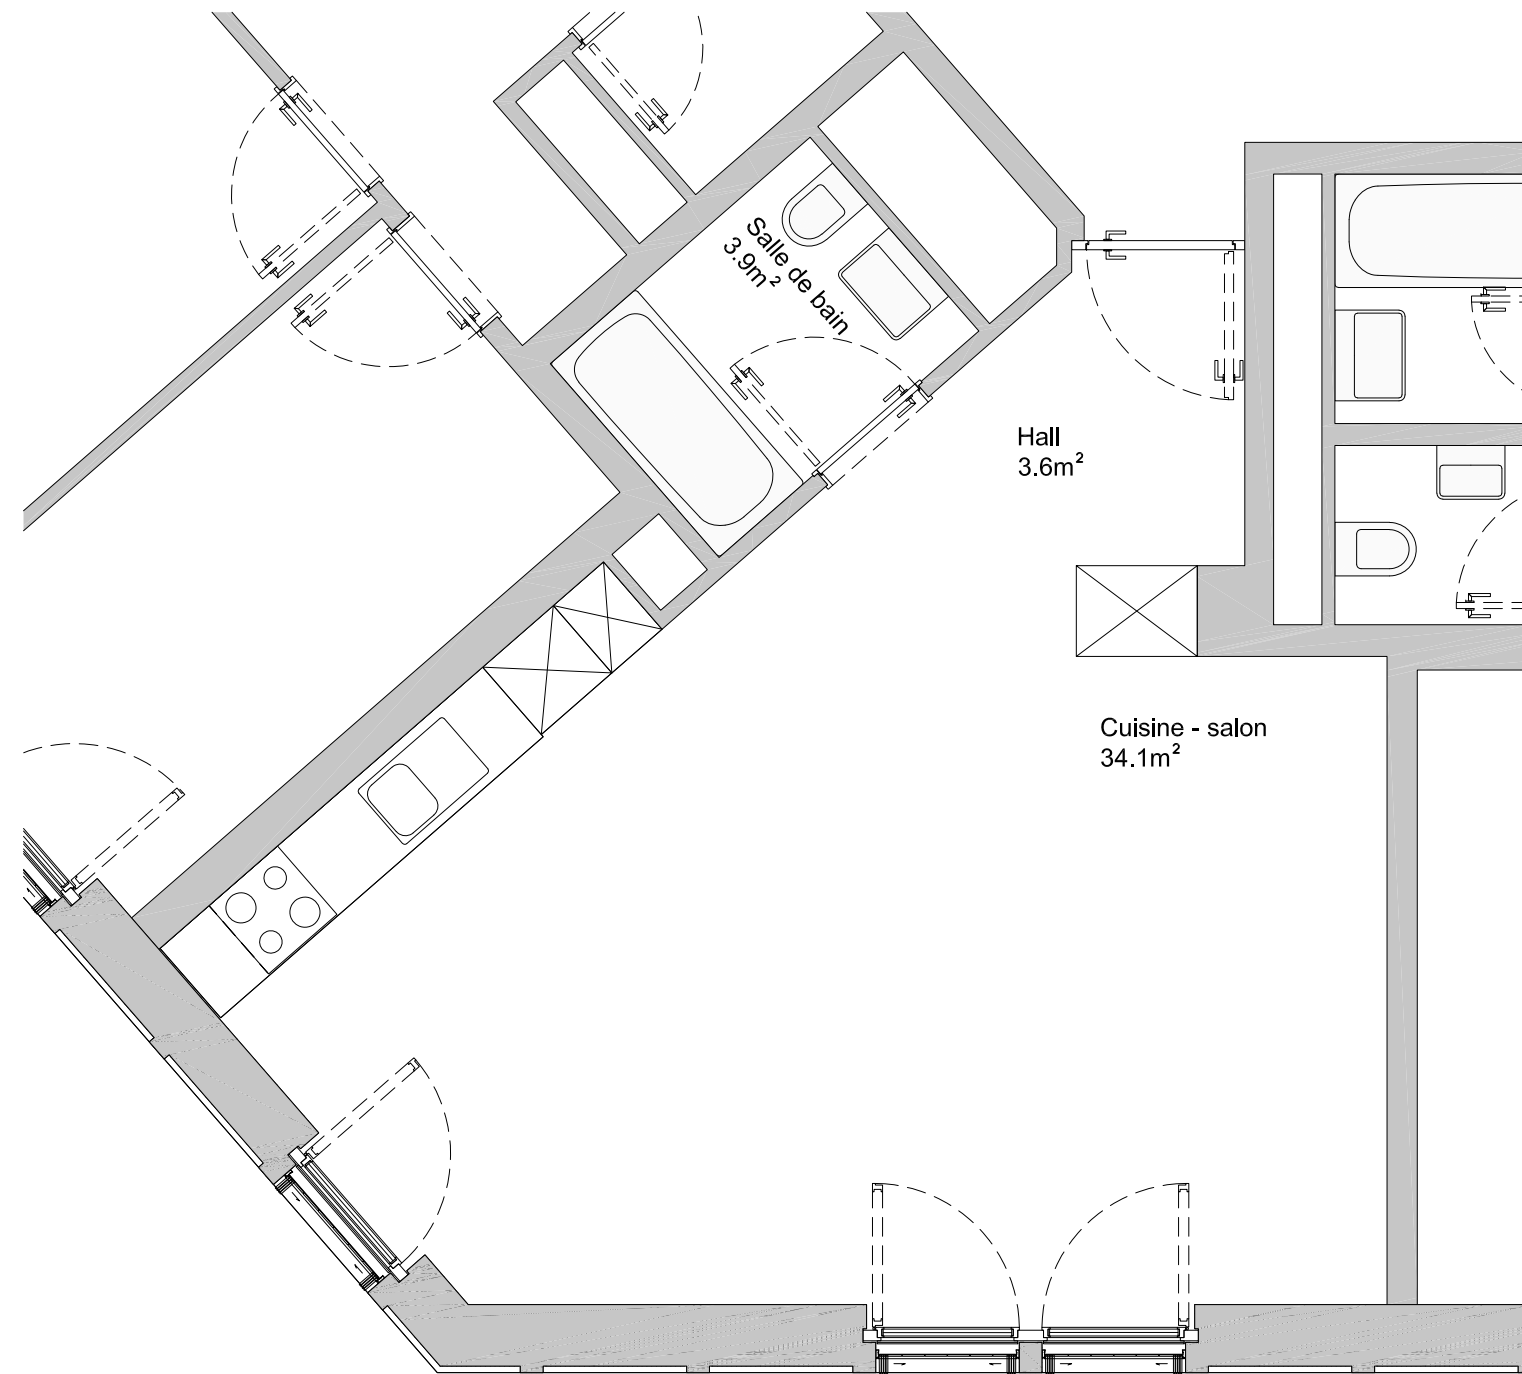

Rue des Maraîchers 4 1205 Genève

Appartements : 13, 23, 33, 43, 53
 Pièces : 2 pièces
 Surface utile : 41,6 m²
 Etages : 1er, 2e, 3e, 4e, 5e

Echelle graphique, ne constitue pas un document contractuel

Consortium architectes DL-LP
 dl-c, designlab-construction sa EPFL / FAS / SIA
 lopes & périnet-marquet architectes EPFL Sàrl

Format : A3
 Date : 25.10.2022
 Indice : -

HOSPICE GÉNÉRAL
<https://www.hospicegeneral.ch/fr>
 Cours de Rive 12, 1204 Genève

RÉGIE BRUN
<http://www.regiebrun.ch/>
 Rue Sillem 6, 1207 Genève