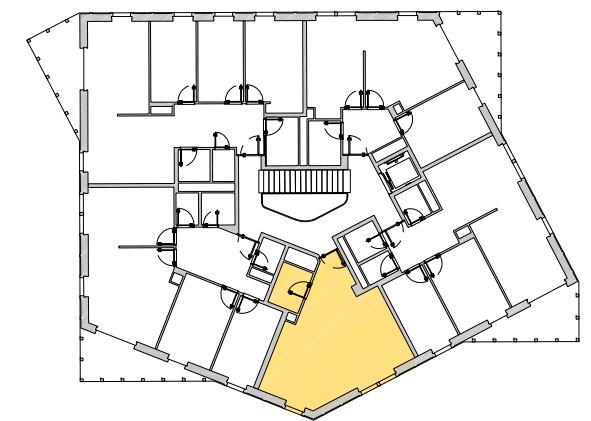

Rue des Maraîchers 4 1205 Genève

Appartements : 13, 23, 33, 43, 53
 Pièces : 2 pièces
 Surface utile : 41,6 m²
 Etages : 1er, 2e, 3e, 4e, 5e

Echelle graphique, ne constitue pas un document contractuel

Consortium architectes DL-LP
 dl-c, designlab-construction sa EPFL / FAS / SIA
 lopes & périnet-marquet architectes EPFL Sàrl