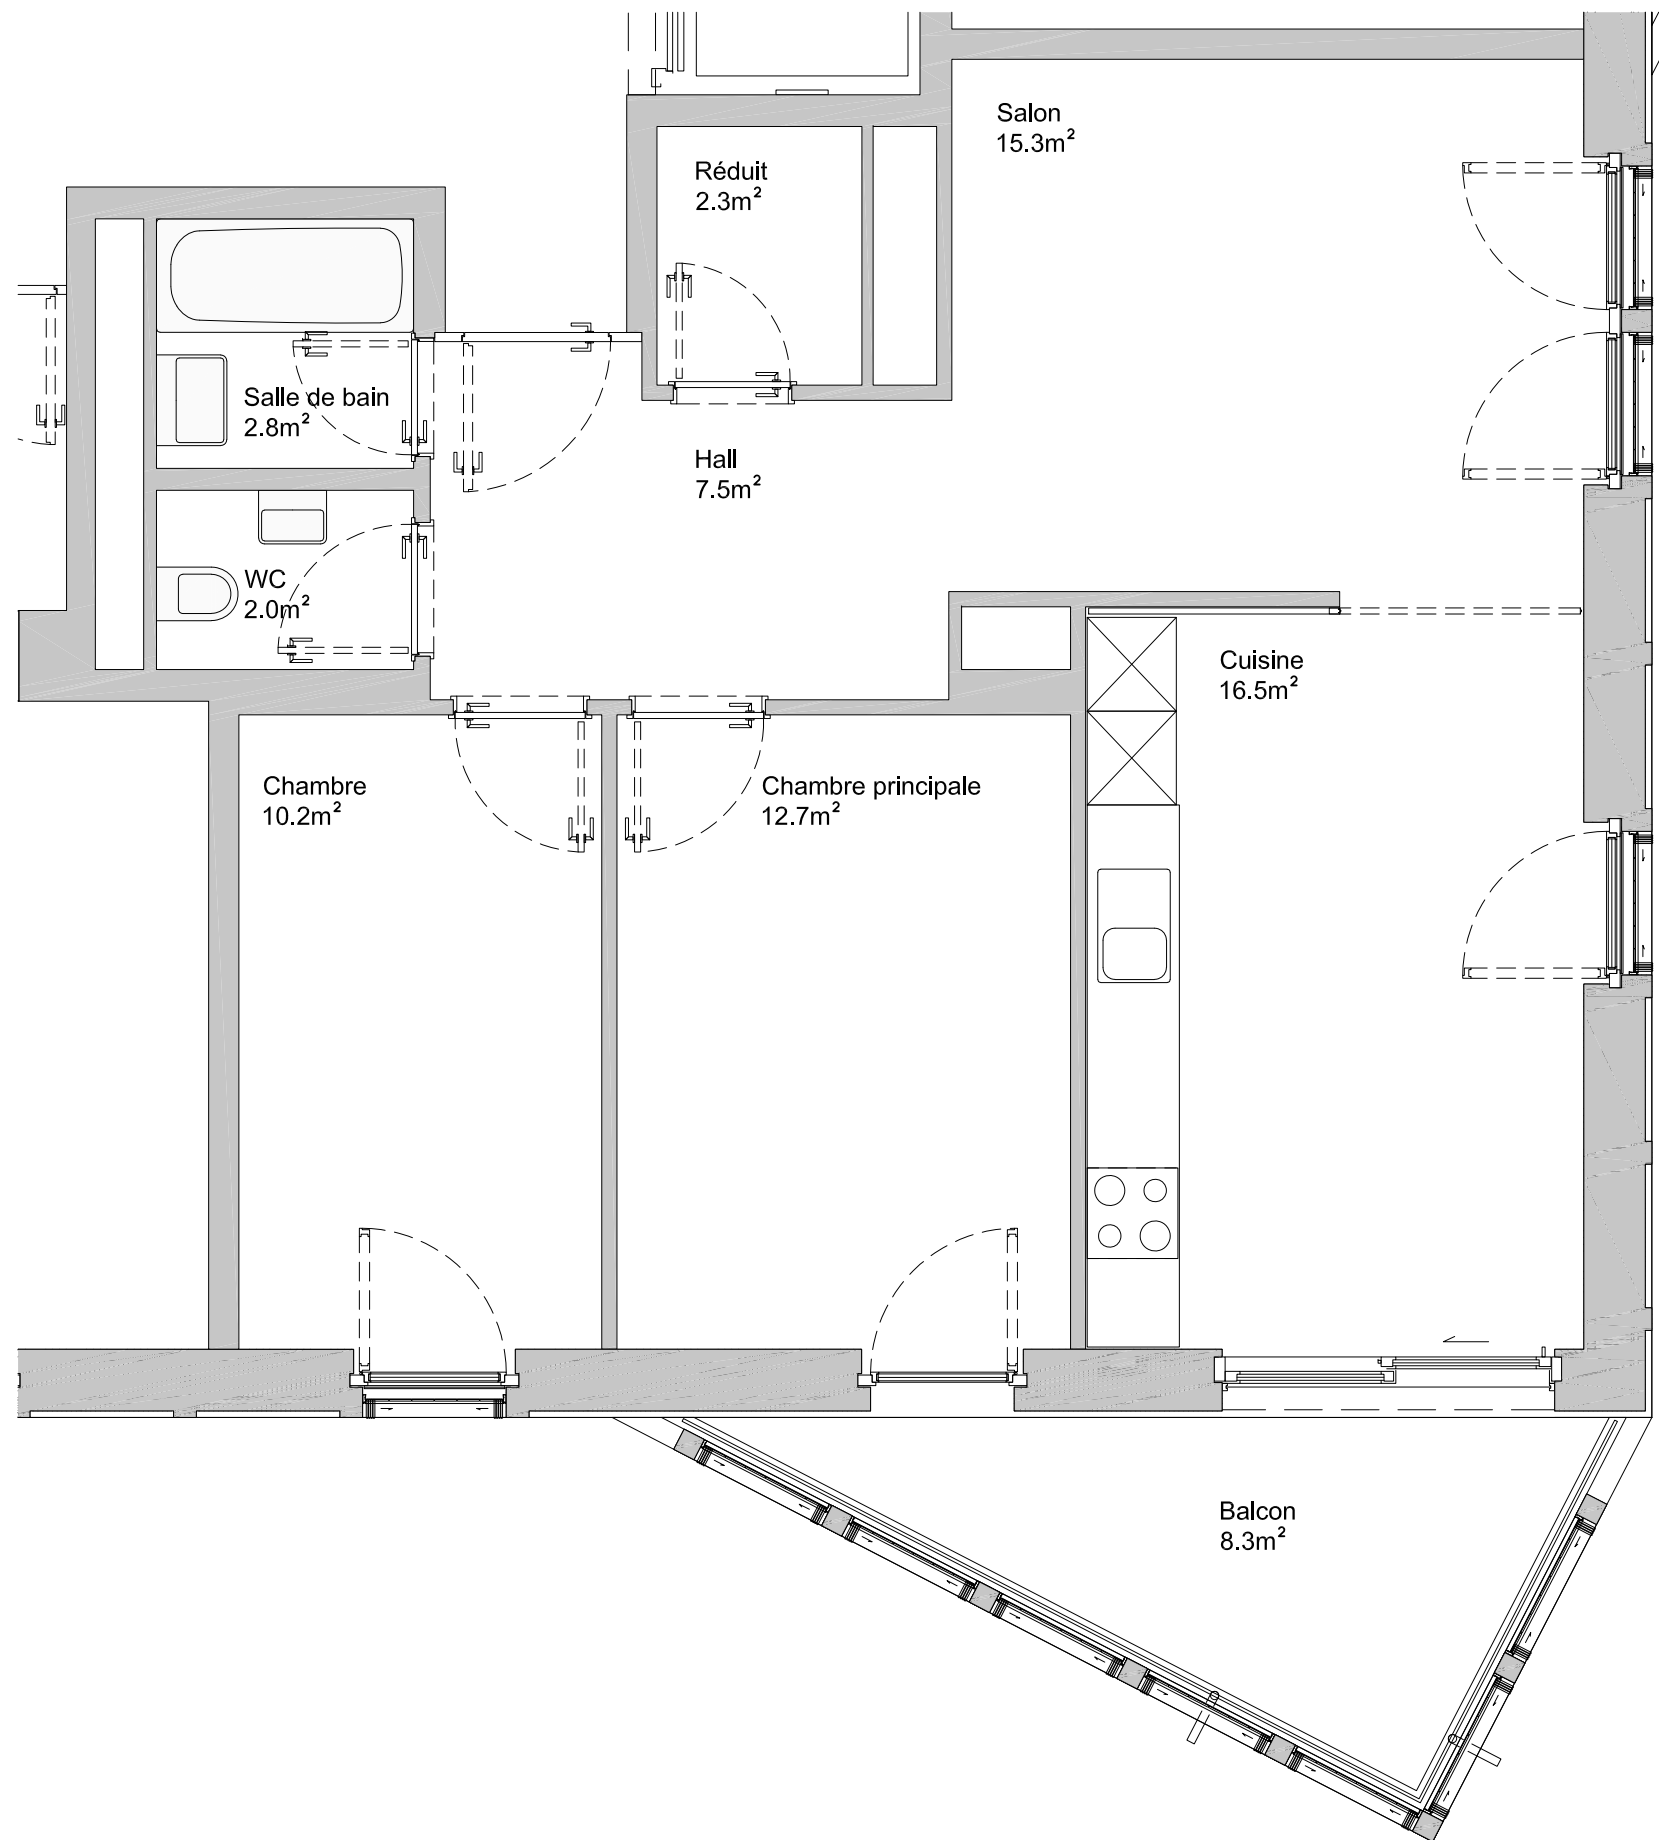

# Rue des Maraîchers 4 1205 Genève

Appartements : 12, 22, 32, 42, 52, 62  
 Pièces : 4 pièces  
 Surface utile : 69,3 m<sup>2</sup>  
 Etages : 1er, 2e, 3e, 4e, 5e, 6e

Echelle graphique, ne constitue pas un document contractuel