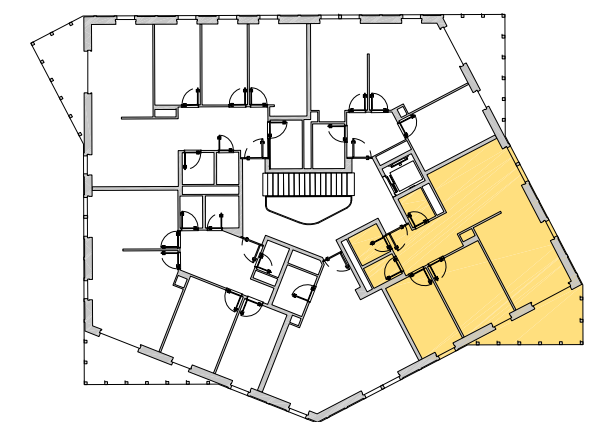

# Rue des Maraîchers 4 1205 Genève

Appartements : 12, 22, 32, 42, 52, 62  
 Pièces : 4 pièces  
 Surface utile : 69,3 m<sup>2</sup>  
 Etages : 1er, 2e, 3e, 4e, 5e, 6e

Echelle graphique, ne constitue pas un document contractuel